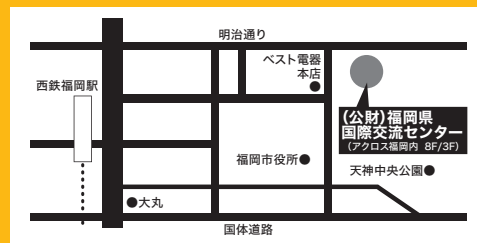

〒810-0001 福岡市中央区天神1-1-1 アクロス福岡
URL <https://kokusaihiroba.or.jp> E-mail info@kokusaihiroba.or.jp

企画交流部(8F)

TEL 092-725-9204 FAX 092-725-9205
開館時間 8:30-17:45/休館日 土日祝日、12月29日~1月3日

こくさいひろば(3F)

TEL 092-725-9200 FAX 092-725-9206
開館時間 10:00-19:00/休館日 12月29日~1月3日