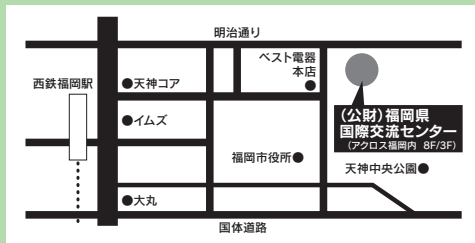

こくさいひろば

「こくさいひろば」では、県内のさまざまなNPO
や国際交流団体などと共催し、外国の文化や
生活を紹介するイベントを開催しています。

公益財団法人福岡県国際交流センター (FIEF:Fukuoka International Exchange Foundation)

〒810-0001 福岡市中央区天神1-1-1 アクロス福岡内
www.kokusaihiroba.or.jp E-mail : info@kokusaihiroba.or.jp

企画交流課 (8F)

TEL.092-725-9204 FAX.092-725-9205
開館時間 8:30-17:45 / 休館日 土日祝日、12月29日~1月3日

こくさいひろば (3F)

TEL.092-725-9200 FAX.092-725-9206
開館時間 10:00-19:00 / 休館日 12月29日~1月3日