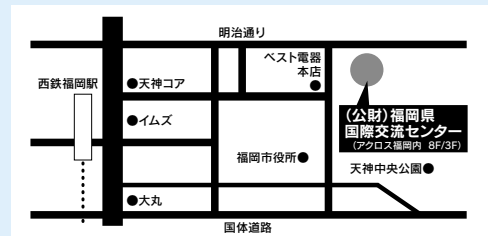

〒810-0001 福岡市中央区天神1-1-1 アクロス福岡内
URL : www.kokusaihiroba.or.jp E-mail : info@kokusaihiroba.or.jp

企画交流部(8F)

TEL.092-725-9204 FAX.092-725-9205
開館時間 8:30-17:45 / 休館日 土日祝日、12月29日~1月3日

こくさいひろば(3F)

TEL.092-725-9200 FAX.092-725-9206
開館時間 10:00-19:00 / 休館日 12月29日~1月3日